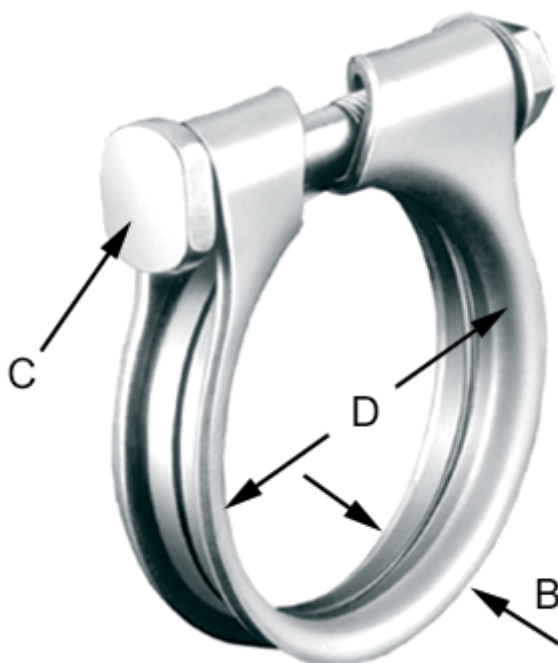

Varenummer: 021518925058

Beskrivelse: Norma spændebånd ARS-M8-58 W1

Mål

Bredde B = 13.2

C (Skruetype) = M8

Diameter D = 58.0